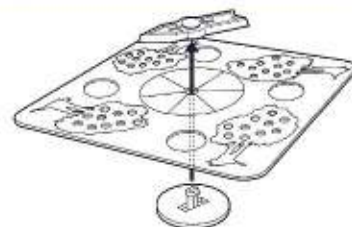

SPIELE HITS
FÜR KIDS

VON
MB
SPIELE

3 - 6 Jahre
2 - 4 Spieler

SPIELANLEITUNG

1-2-3...
Kirschenzählerei!

INHALT:

ZIEL DES SPIELS:

Der erste Spieler zu sein, der 10 Kirschen von seinem Kirschbaum pflückt und seinen Korb damit füllt!

SPIELBRETT,
DREHPFEIL (ZWEITEILIG),
4 KÖRBE,
40 KIRSCHEN.

VOR DEM ERSTEN SPIEL

1. Drücke zuerst alle Lochteile aus dem Spielbrett.
2. Befestige den Drehpfeil wie gezeigt auf dem Spielbrett.
3. Lege das Spielbrett wieder in den Boden der Verpackung und stecke die vier bunten Körbe in die vier Korbhalterungen, die sich in den Ecken des Spielbretts befinden.

VORBEREITUNG

1. Nun sucht sich jeder Spieler einen Korb aus und setzt 10 Kirschen in seinen Kirschbaum (d.h. in die Löcher des Kirschbaums, der sich neben seinem Korb befindet).
2. Der jüngste Spieler beginnt. Danach ist sein linker Nachbar an der Reihe.

UND LOS GEHT'S!

Wenn Du an der Reihe bist, drehst Du den Pfeil auf der Scheibe und führst dann die Anweisung aus, die Dir die Scheibe vorgibt:

Eine Kirsche
Pflücke eine Kirsche von Deinem Baum und lege sie in Deinen Korb.